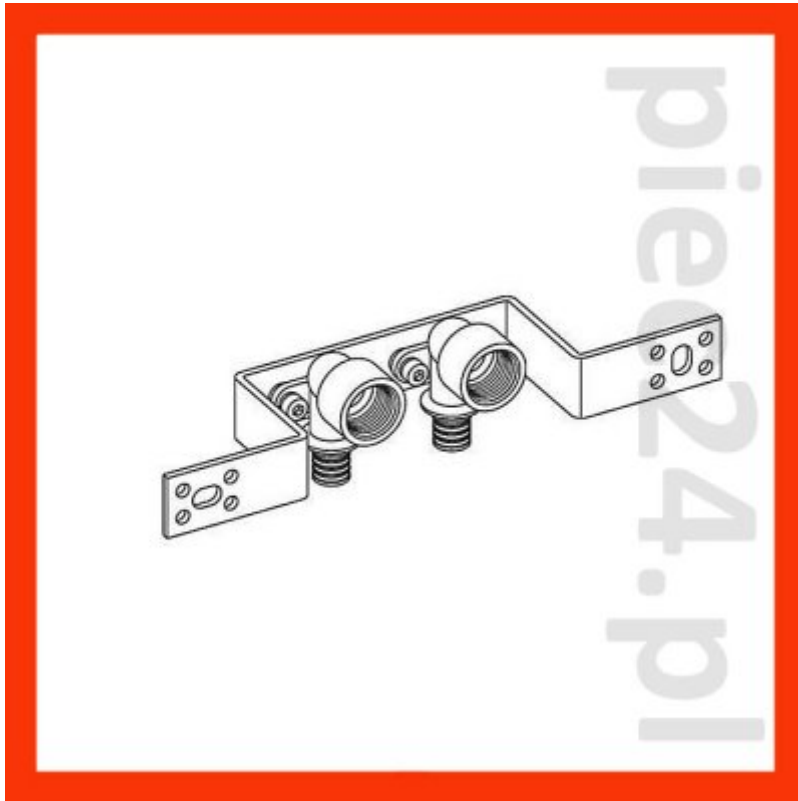

## Rehau jednostka montażowa RAUTITAN 16 - Rp 1/2